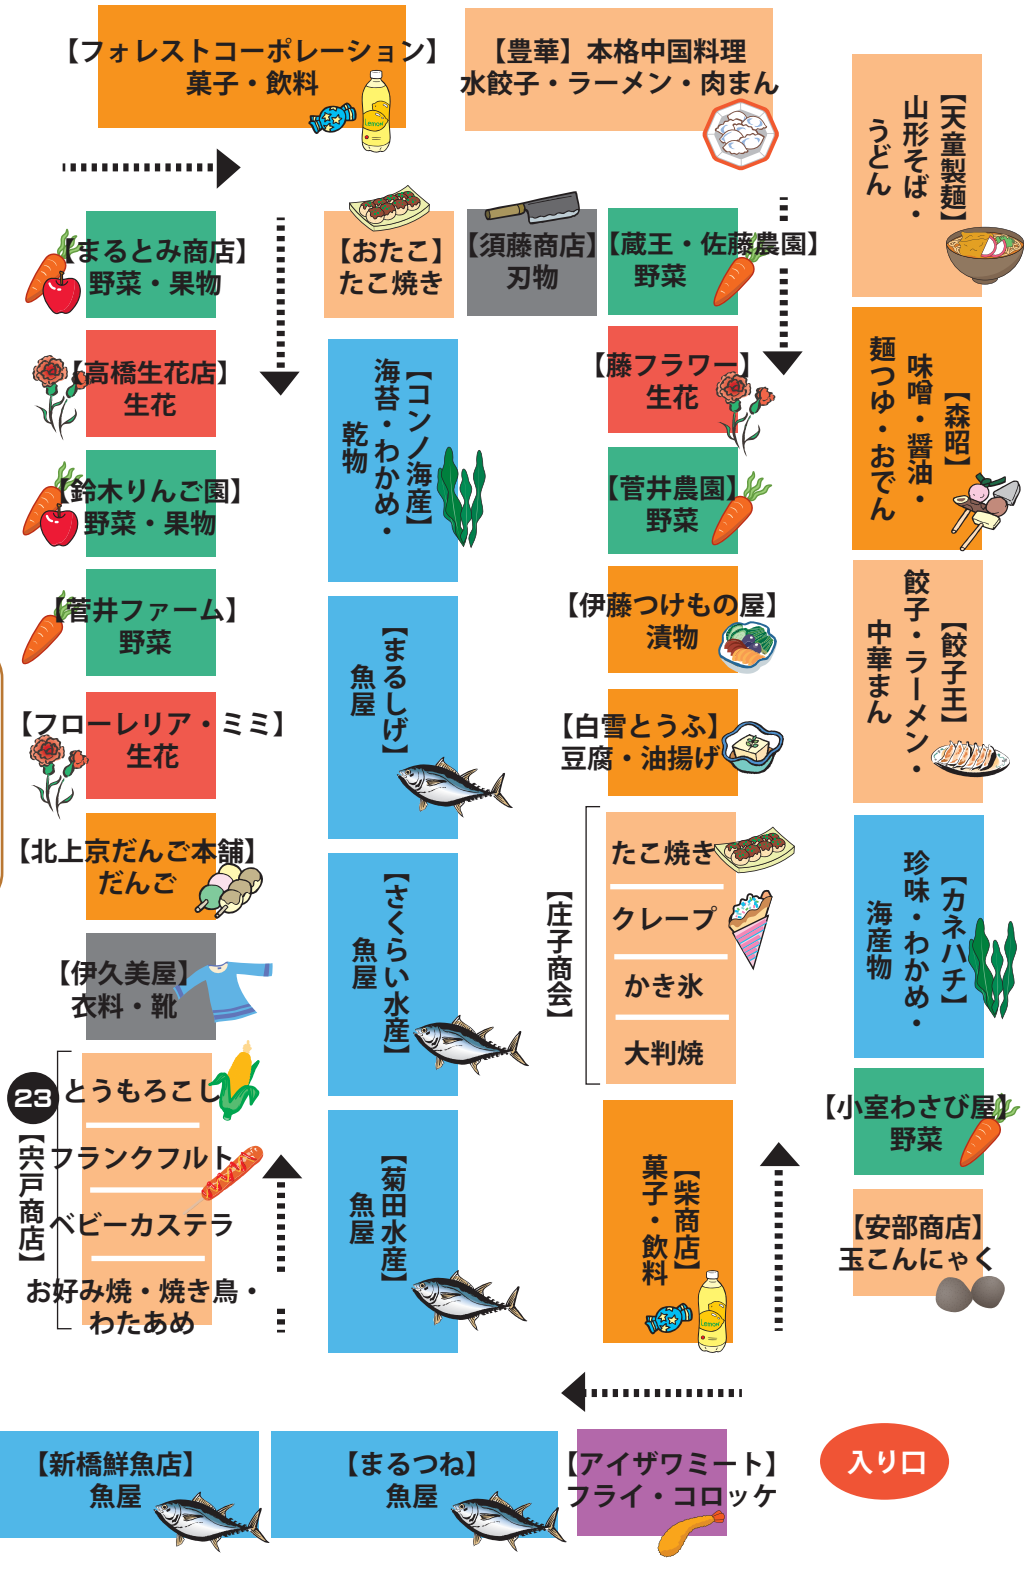

# ゆりあげ港朝市 臨時会場マップ

in イオンモール名取エアリ 西北駐車場

毎週日曜  
朝6時～10時

仙台空港アクセス鉄道

イベントステージ

「ゆりあげ港朝市」会場は、  
出店の配置が変更する場合があります。ご了承下さい。  
※23年5月22日(日)現在。

【NPO】  
フリーマーケットなど

【再開広場】  
震災映像  
コーナー

イオンモール